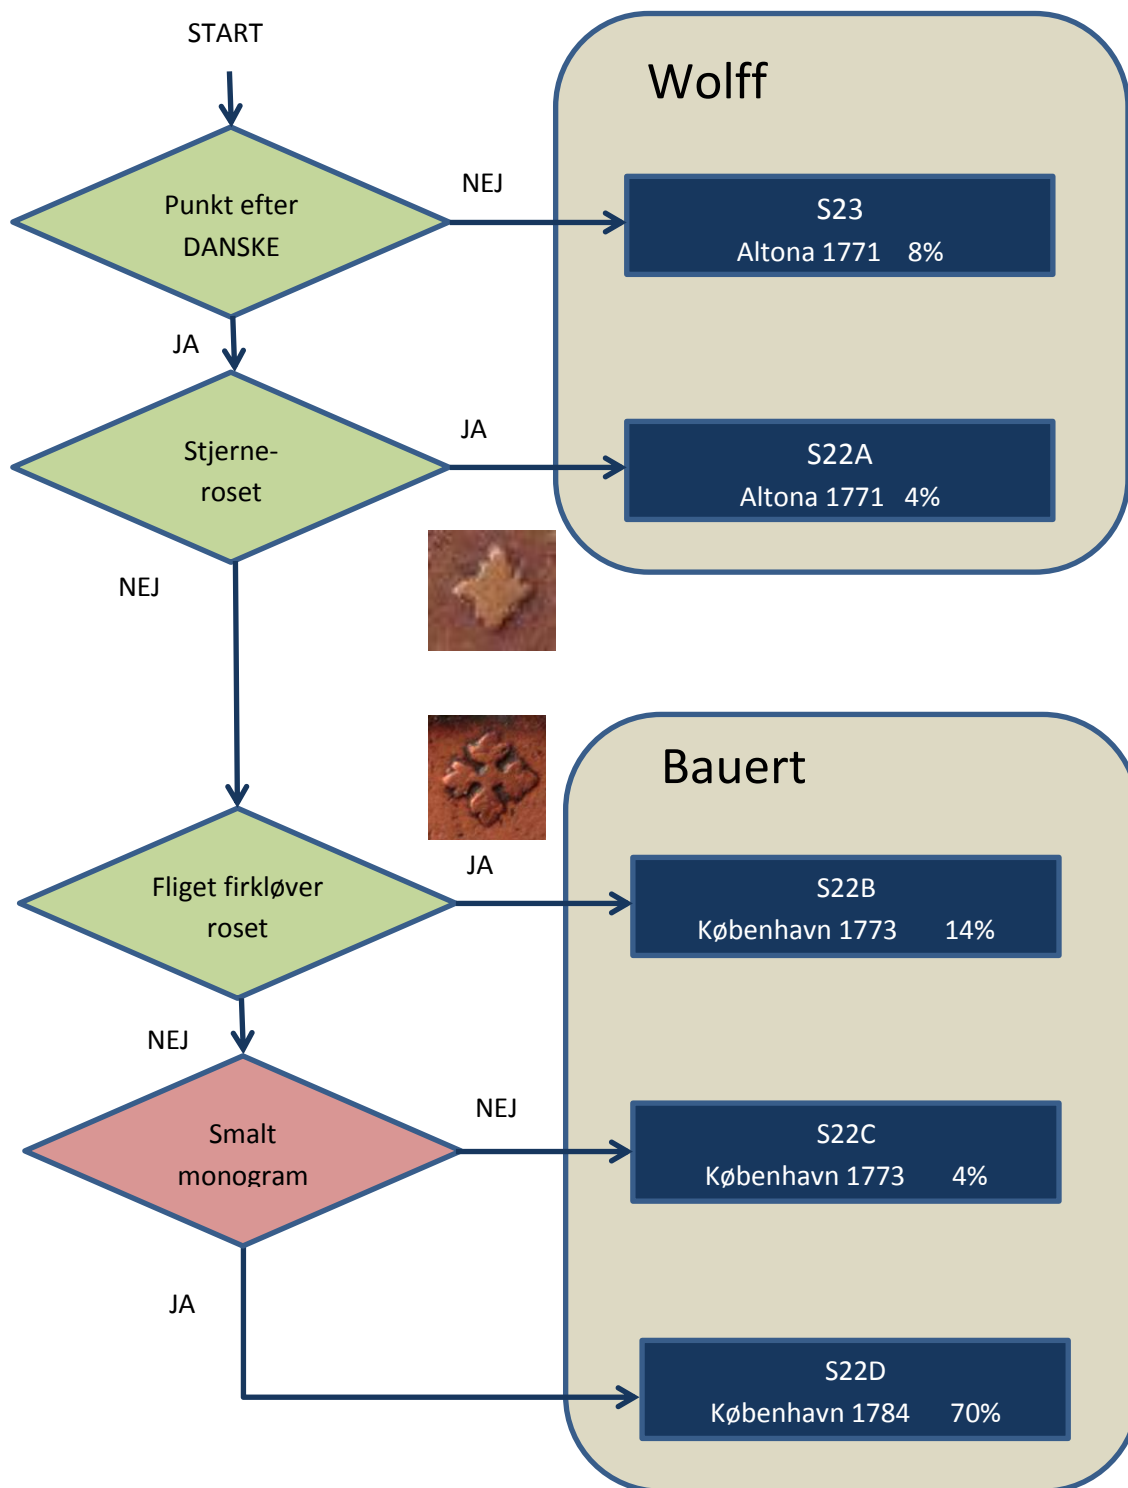

Typebestemmelse af ½ skilling 1771

Fl. Jenle

Bredt monogram
Stor kongekrone
C'erne ruller ikke så meget

Smalt monogram
Lille kongekrone
C'erne ruller længere